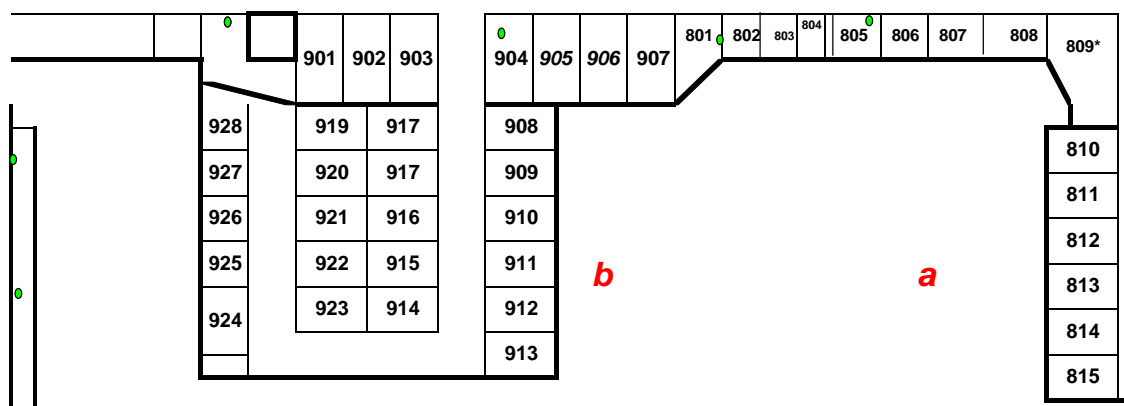

LA SÛRE

ECHTERNACH

PARC - DIEKIRCH - TOURIST INFO

jeu de boules

Camping de la SÛRE

---

ROUTE DE GILSDORF  
L-9234 DIEKIRCH  
GRAND DUCHE DE LUXEMBOURG

TEL: 809425